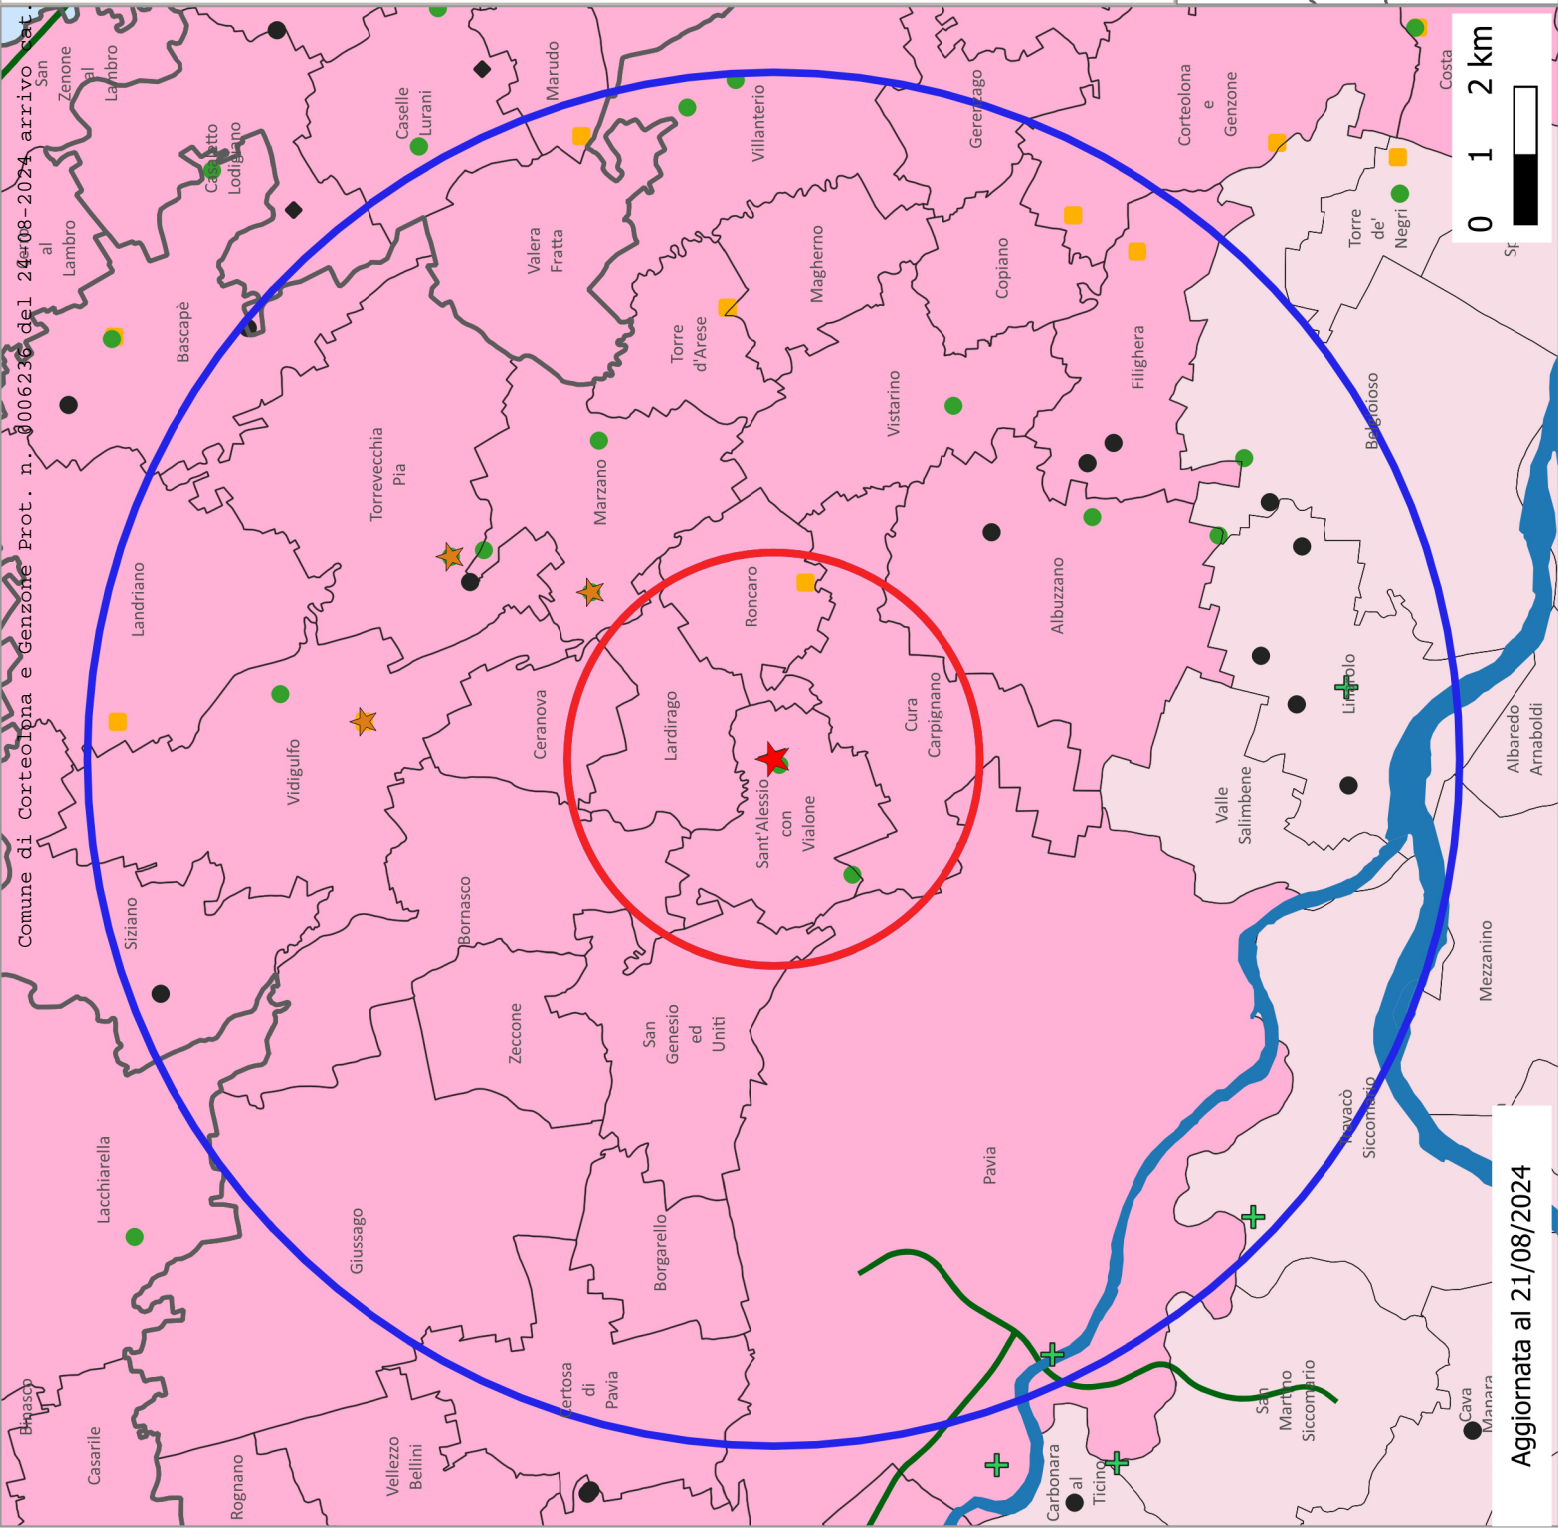

Peste suina africana

Legenda

★ 141PV003

Buffer

3 Km

10 Km

Focolai

★ Domestico

+ Selvatico

★ Domestico (estinto)

Allevamenti suidi (in nero quelli a 0 capi)

● Ingrassio

■ Riproduzione

◆ Autoconsumo

Zona di Restrizione (agg.09/08/2024)

ZRI

ZRII

ZRIII

— Autostrade

Aggiornata al 21/08/2024